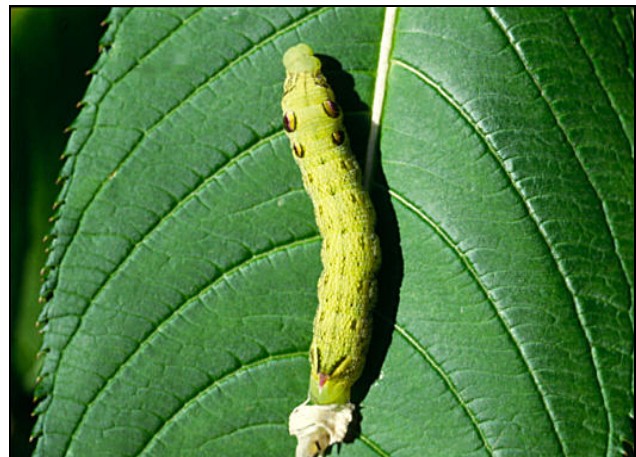

Raupenzuchtstation

Hinter diesem Fenster befindet sich die **Raupenzuchtstation** vom Botanischen Garten! Raupen sind faszinierende Tiere. Dies sollen die folgenden Bilder dokumentieren:

Hybride Abendpfauenauge X Pappelschw.

Farbvarianten beim Mittleren Weinschw.

Ligusterschwärmer

sich häutender Mittlerer Weinschwärmer

Elia und Kieferschwärmer

Kieferschw. erleichtert sich Fotos: M. Bürki